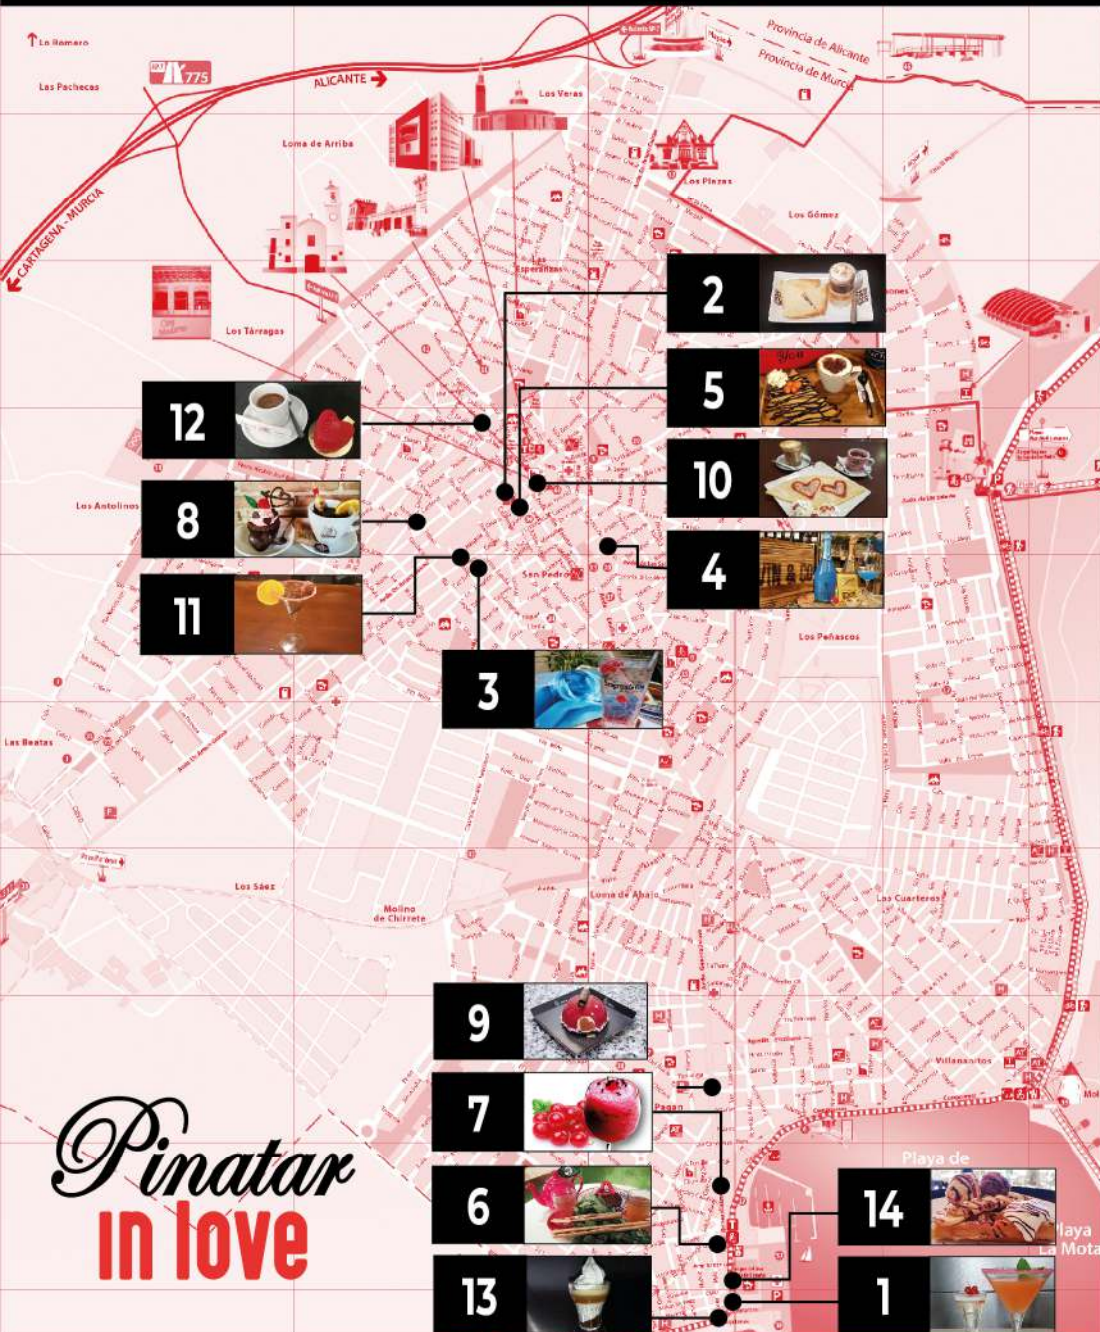

PLANO DE ESTABLECIMIENTOS ADHERIDOS PINATAR IN LOVE

Pinatar
in love

RUTA DE TARDEO
ESPECIAL SAN VALENTIN

Pinatar **in love**

DEL 7 AL 17 DE FEBRERO

RUTA DE TARDEO
ESPECIAL SAN VALENTIN

Excmo. Ayuntamiento de
San Pedro del Pinatar
Concejalía de Comercio

14
FRESCO "THE FRESH WAY"
GOFRE SPLIT
Calle Magallanes, 20 - S.P. del Pinatar
Tif. +34 664 523 950

**SELLO PARTICIPACIÓN
VOTO A MEJOR CONSUMICIÓN**

Es necesario completar todas las casillas para optar a los premios del sorteo de PINATAR IN LOVE del próximo 1 de marzo de 2019

VOTO A MEJOR CONSUMICIÓN

NÚMERO SELECCIONADO

**BASES PARTICIPACIÓN
TARDEO PINATAR IN LOVE**

Para poder participar en la ruta de tardeo "Pinatar in Love" debe visitar todos los establecimientos adheridos a la promoción y degustar la consumición candidata de cada uno de ellos durante los días 7 a 17 de Febrero en horario de 17.00h a 20.00h. El precio establecido de cada consumición es de **3 euros**, dejando constancia el establecimiento de su degustación mediante el sellado de su casilla correspondiente.

Una vez degustadas todas las opciones y selladas sus casillas podrá seleccionar una de ellas como candidata a "La Mejor Consumición" escribiendo el número seleccionado en la casilla arriba designada para ello, rellenar sus datos personales y depositar este rutero en cualquiera de los establecimientos adheridos a la promoción.